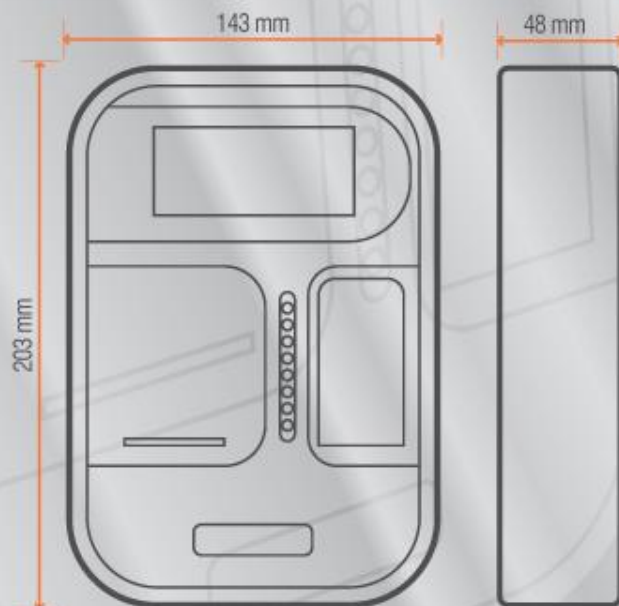

## DIMENSÕES DO CONTROL MIDI

Peso: 1200g